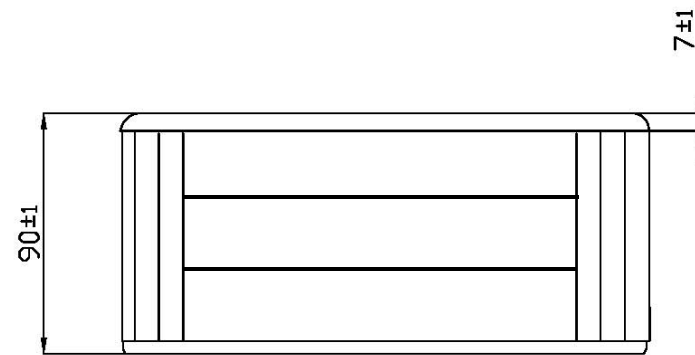

SPA ADVANCE 30 41908

EL DISEÑO DEL MUEBLE PUEDE
VARIAR SEGÚN VERSIONES

THE CABINET DESIGN CAN CHANGE
DEPENDING ON THE VERSION

↓ DESAGÜE EXTERIOR
EXTERNAL DRAIN ↓

EL NÚMERO Y DISPOSICIÓN DE LOS JETS
PUEDEN VARIAR SEGÚN VERSIONES

NUMBER AND DISTRIBUTION OF JETS CAN
CHANGE DEPENDING ON THE VERSION

MEDIDAS EN CM.
DIMENSIONS IN CM.

NOS RESERVAMOS EL DERECHO DE CAMBIAR TOTAL O PARCIALMENTE LAS CARACTERÍSTICAS DE ESTE PRODUCTO.
WE RESERVE THE RIGHT TO CHANGE ALL OR PART OF THE FEATURES OF THIS ARTICLE.