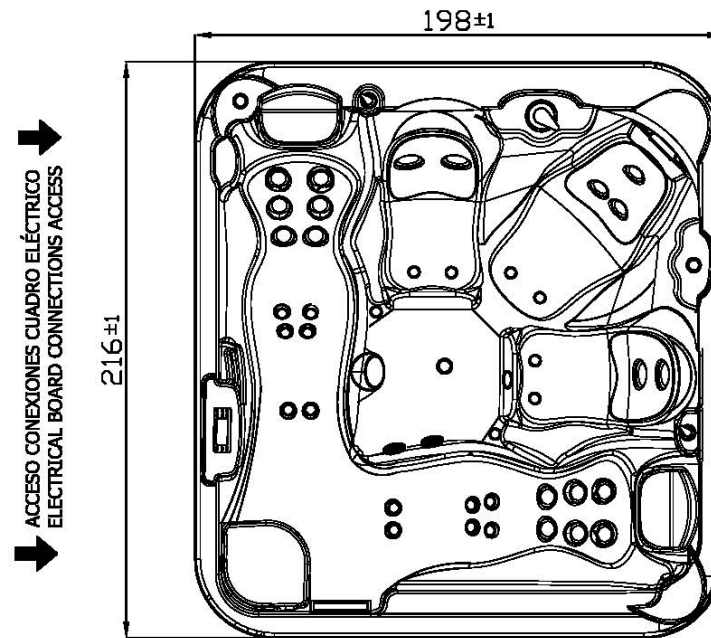

SPA ADVANCE 30 41908

EL DISEÑO DEL MUEBLE PUEDE
VARIAR SEGÚN VERSIONES

THE CABINET DESIGN CAN CHANGE
DEPENDING ON THE VERSION

↓ DESAGÜE EXTERIOR
EXTERNAL DRAIN ↓

EL NÚMERO Y DISPOSICIÓN DE LOS JETS
PUEDEN VARIAR SEGÚN VERSIONES

NUMBER AND DISTRIBUTION OF JETS CAN
CHANGE DEPENDING ON THE VERSION

MEDIDAS EN CM.
DIMENSIONS IN CM.

NOS RESERVAMOS EL DERECHO DE CAMBIAR TOTAL O PARCIALMENTE LAS CARACTERÍSTICAS DE ESTE PRODUCTO.
WE RESERVE THE RIGHT TO CHANGE ALL OR PART OF THE FEATURES OF THIS ARTICLE.